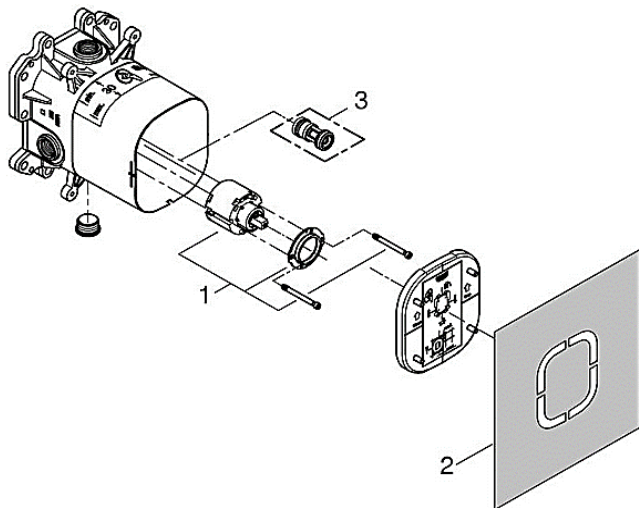

GROHE scratch resistance

x10
 Chrome PVD

Pos.-nr.	Prod. description	Order-nr.
1	Cartridge	46048000
2	Seal kit	48263000
3	Safety combination (EN 1717)	29008000*

* Optional accessories

Pos.-nr.	Prod. description	Order-nr.
1	Lever	46833000
2	escutcheon	46832000
3	Temperature limiter	46375000*
4	Extension set	46191000*
5	Extension set	46343000*