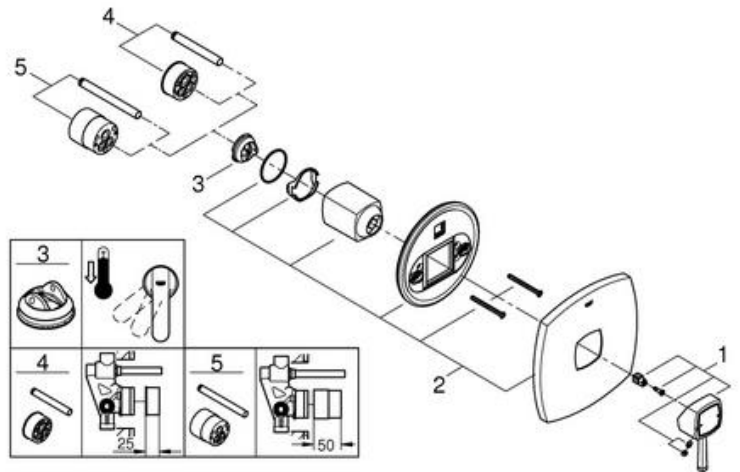

GROHE scratch resistance

x10
 Chrome PVD

Pos.-nr.	Prod. description	Order-nr.
1	Cartridge	46048000
2	Seal kit	48263000
3	Safety combination (EN 1717)	29008000*

* Optional accessories

Pos.-nr.	Prod. description	Order-nr.
1	Lever	46833000
2	escutcheon	46832000
3	Temperature limiter	46375000*
4	Extension set	46191000*
5	Extension set	46343000*